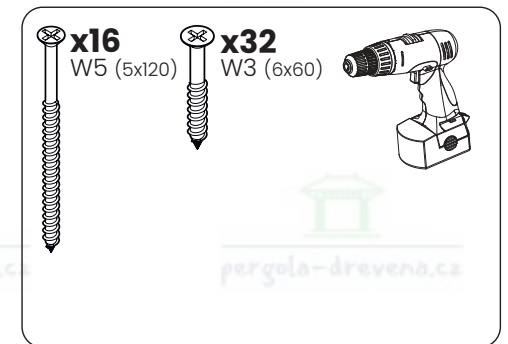

DE Sie ist nicht im Set enthalten, die Schindel kann [www.holz-pavillon.de](http://www.holz-pavillon.de) erworben werden

9x20mm

CZ Šindelové hřebíky nejsou součástí sady, je nutné je dokoupit

DE Schindelnägel sind nicht im Set enthalten, sie müssen separat erworben werden

x2

1

2

3

4

5

W3(6x60)

W7(5x100)

6

7

9

10

11

12

**13**

**14**

**15-18**

14

W6(4x70)

373mm

300mm

x36  
W6 (4x70)

x12

15