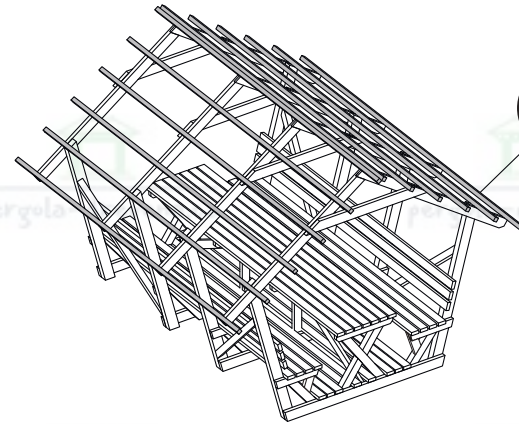

[pergola-drevena.cz](http://pergola-drevena.cz)

**380x350cm**

W1(6x100)

W2(6x80)

W3(6x60)

W4(6x40)

W5(5x120)

W6(4x70)

W7(5x100)

x20

x38

x64

x12

x12

x142

x128

**CZ Součásti stavebnice pro vlastní montáž**

**DE Bausatzkomponenten zur Selbstmontage**

x12

W6(4x70)

x154

x34

x272  
2x50

CZ **Střešní desky se mohou v jednotlivých objednávkách lišit**  
DE **Dachplatten können von Bestellung zu Bestellung variieren**