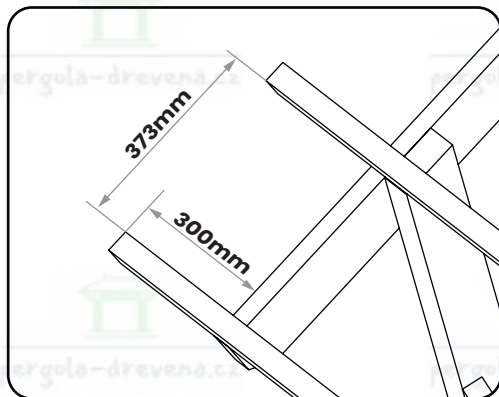

[pergola-drevena.cz](http://pergola-drevena.cz)

**380x350cm**

W1(6x100)

W2(6x80)

W3(6x60)

W4(6x40)

W5(5x120)

W6(4x70)

x2

1

2

3

4

5

W3(6x60)

W7(5x100)

6

7

9

10

11

12

**13**

**14**

**15-18**

14

W6(4x70)

373mm

300mm

x36  
W6 (4x70)

x12

15