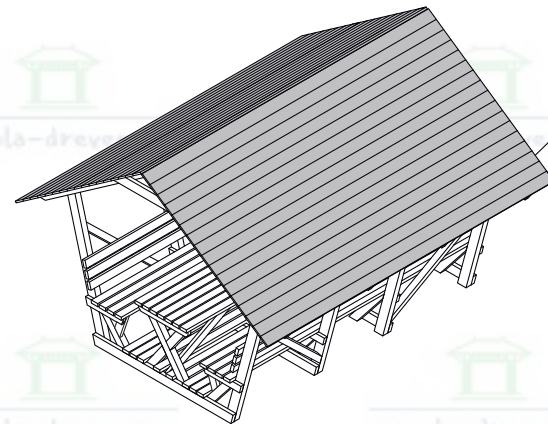

[pergola-drevena.cz](http://pergola-drevena.cz)

**380x350cm**

W1(6x100)

W2(6x80)

W3(6x60)

W4(6x40)

W5(5x120)

W6(4x70)

**CZ Součásti stavebnice pro vlastní montáž**

**DE Bausatzkomponenten zur Selbstmontage**

x12

W6(4x70)

x154

x34

x272  
2x50

CZ **Střešní desky se mohou v jednotlivých objednávkách lišit**  
DE **Dachplatten können von Bestellung zu Bestellung variieren**