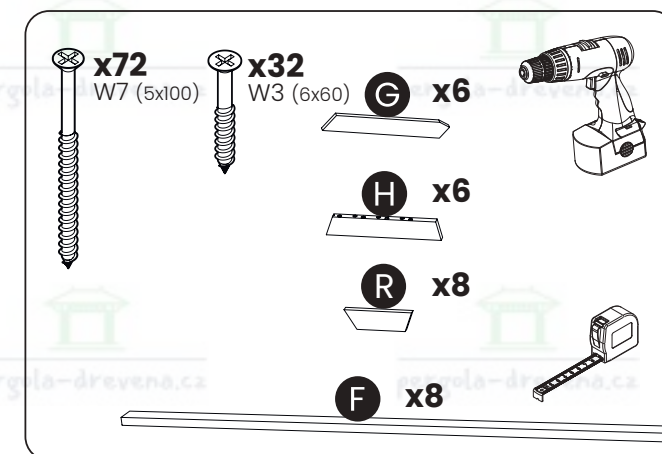

DE Sie ist nicht im Set enthalten, die Schindel kann [www.holz-pavillon.de](http://www.holz-pavillon.de) erworben werden

9x20mm

CZ Šindelové hřebíky nejsou součástí sady, je nutné je dokoupit

DE Schindelnägel sind nicht im Set enthalten, sie müssen separat erworben werden

x2

1

2

3

4

5

W3(6x60)

W7(5x100)

6

7

9

10

11

12

**13**

**14**

**15-18**

14

W6(4x70)

373mm

300mm

x36  
W6 (4x70)

x12

15