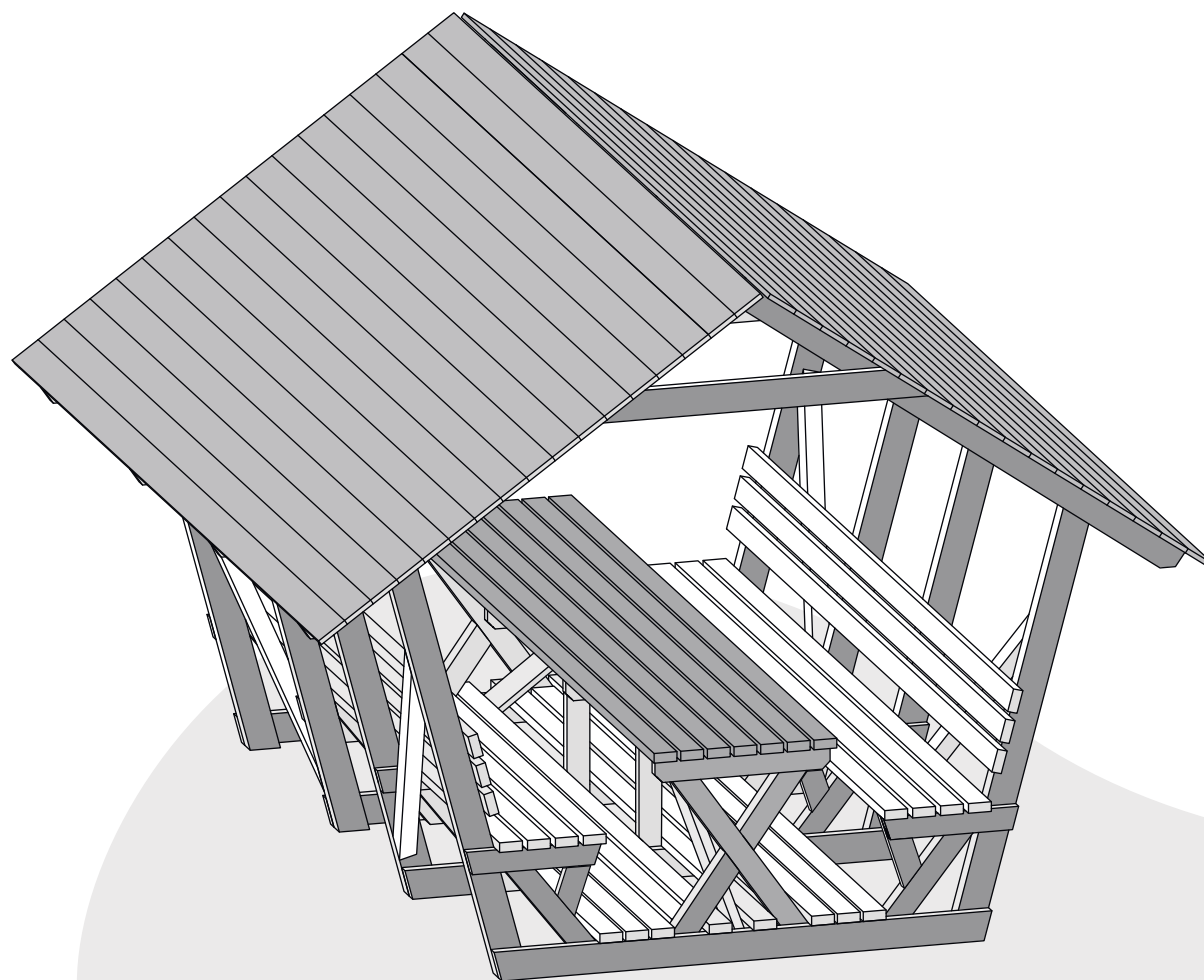

[pergola-drevena.cz](http://pergola-drevena.cz)

**380x350cm**

W1(6x100)

W2(6x80)

W3(6x60)

W4(6x40)

W5(5x120)

W6(4x70)

W7(5x100)

x20

x38

x64

x12

x12

x142

x128

**CZ Součásti stavebnice pro vlastní montáž**

**DE Bausatzkomponenten zur Selbstmontage**

x12

W6(4x70)

x154

x34

x272  
2x50

CZ **Střešní desky se mohou v jednotlivých objednávkách lišit**  
DE **Dachplatten können von Bestellung zu Bestellung variieren**