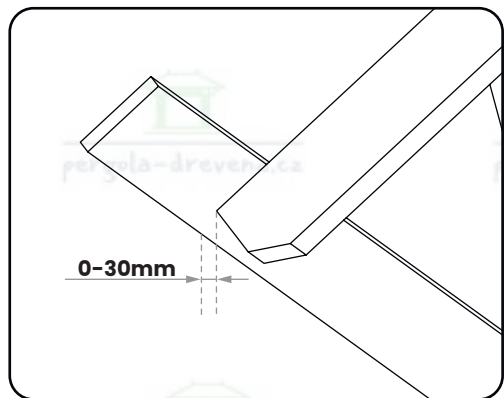

[pergola-drevena.cz](http://pergola-drevena.cz)

**380x350cm**

W1(6x100)

W2(6x80)

W3(6x60)

W4(6x40)

W5(5x120)

W6(4x70)

**15-18**

14

W6(4x70)

373mm

300mm

x36  
W6 (4x70)

x12

15