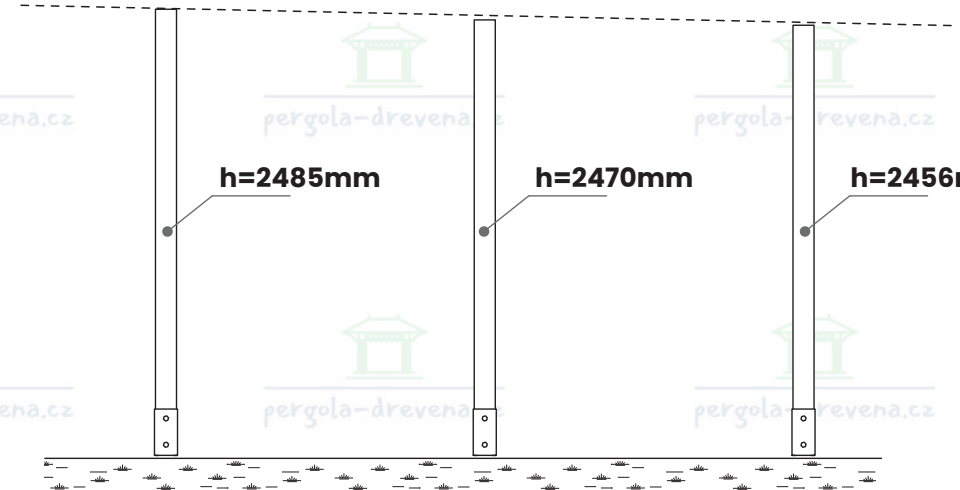

h=2485 mm

**D x12**  
L=735 mm

**E x6**  
L=848 mm

**F x6**  
L=5100 mm

**G x3**  
L=6056 mm

pergola-drevena.cz

pergola-drevena.cz

pergola-drevena.cz

C1

C2

C3

C3

C2

C1

h=2456mm

h=2470mm

h=2485mm

h=2485mm

h=2470mm

h=2456mm

6

7

x18  
(6x100)

A

8

x12  
(6x160)

x24  
(6x80)

9

x14  
(6x220)

B x7

10

x12  
(6x80)