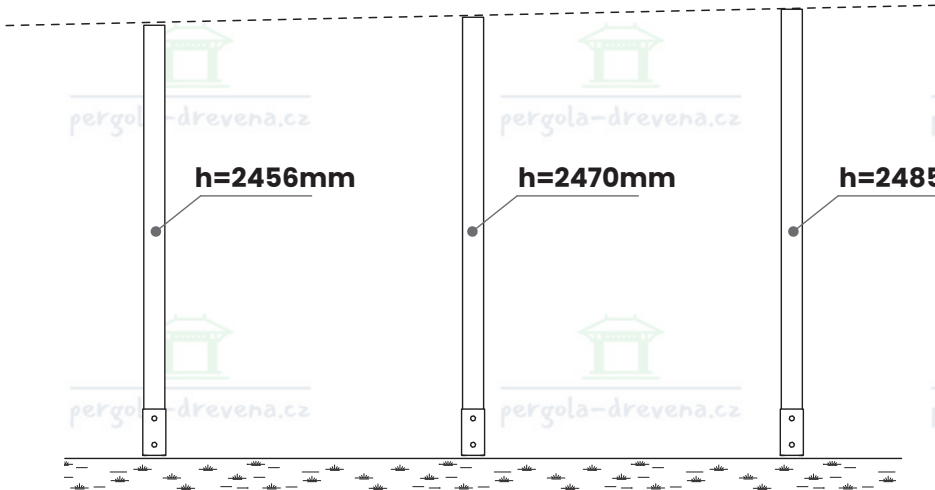

h=2485 mm

**D x12**  
L=735 mm

**E x6**  
L=848 mm

**F x6**  
L=5100 mm

**G x3**  
L=6056 mm

pergola-drevena.cz

pergola-drevena.cz

pergola-drevena.cz

C1

C2

C3

C3

C2

C1

h=2456mm

h=2470mm

h=2485mm

h=2485mm

h=2470mm

h=2456mm

6

7

x18  
(6x100)

A

8

x12  
(6x160)

x24  
(6x80)

9

x14  
(6x220)

B x7

10

x12  
(6x80)