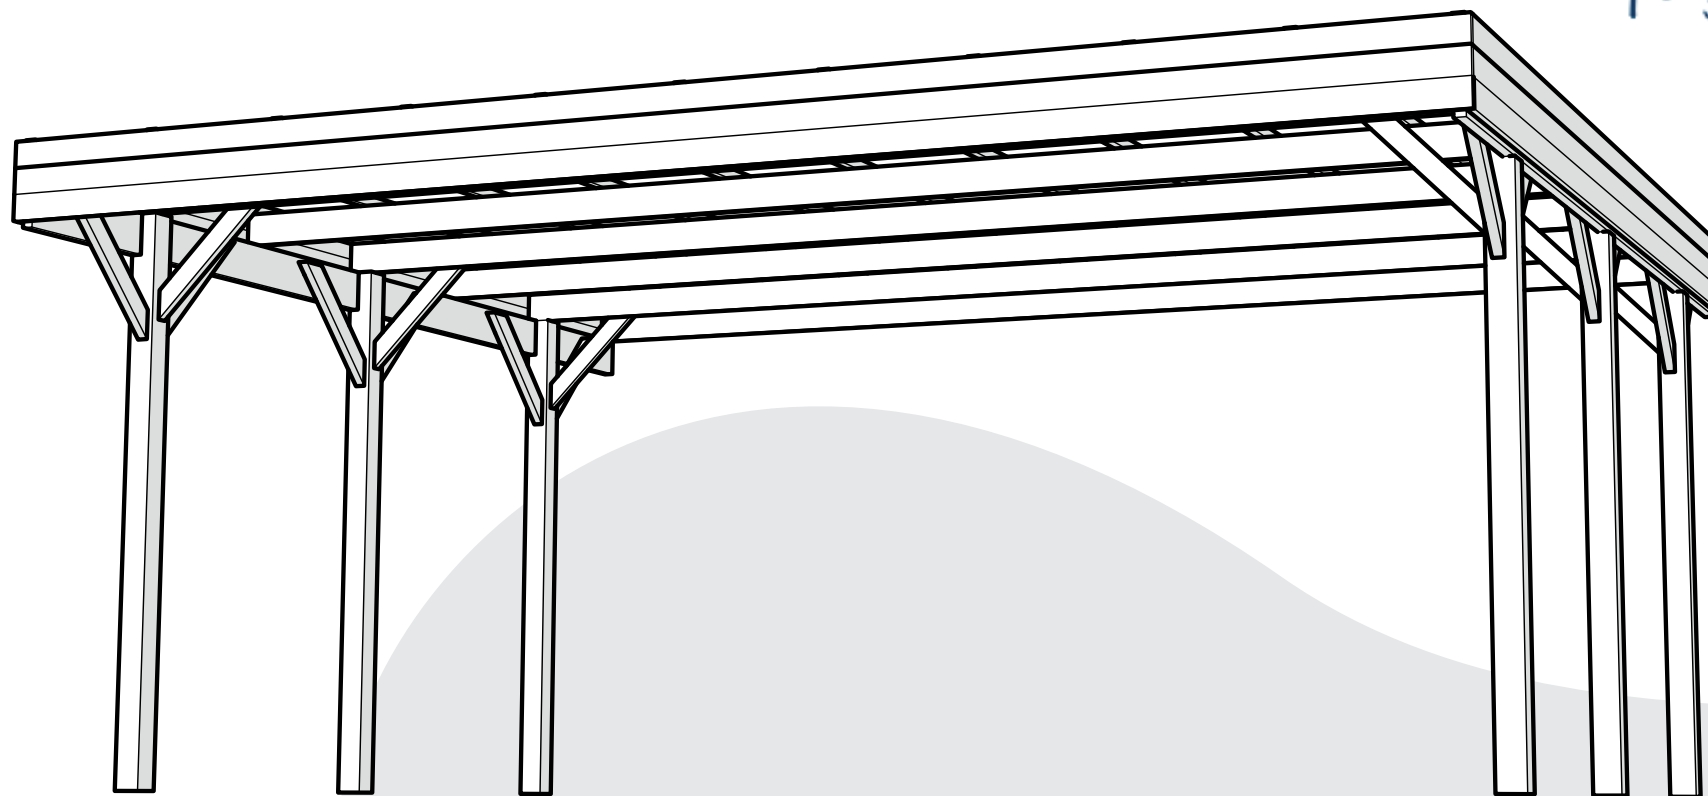

[pergola-drevena.cz](http://pergola-drevena.cz)

**360x600cm**

**x14**  
(6x220)

**x18**  
(6x160)

**x18**  
(6x100)

**x36**  
(6x80)

**x76**  
(4x70)

**x2**

h=2485 mm

**D x12**  
L=735 mm

**E x6**  
L=848 mm

**F x6**  
L=5100 mm

**G x3**  
L=6056 mm

pergola-drevena.cz

pergola-drevena.cz

pergola-drevena.cz