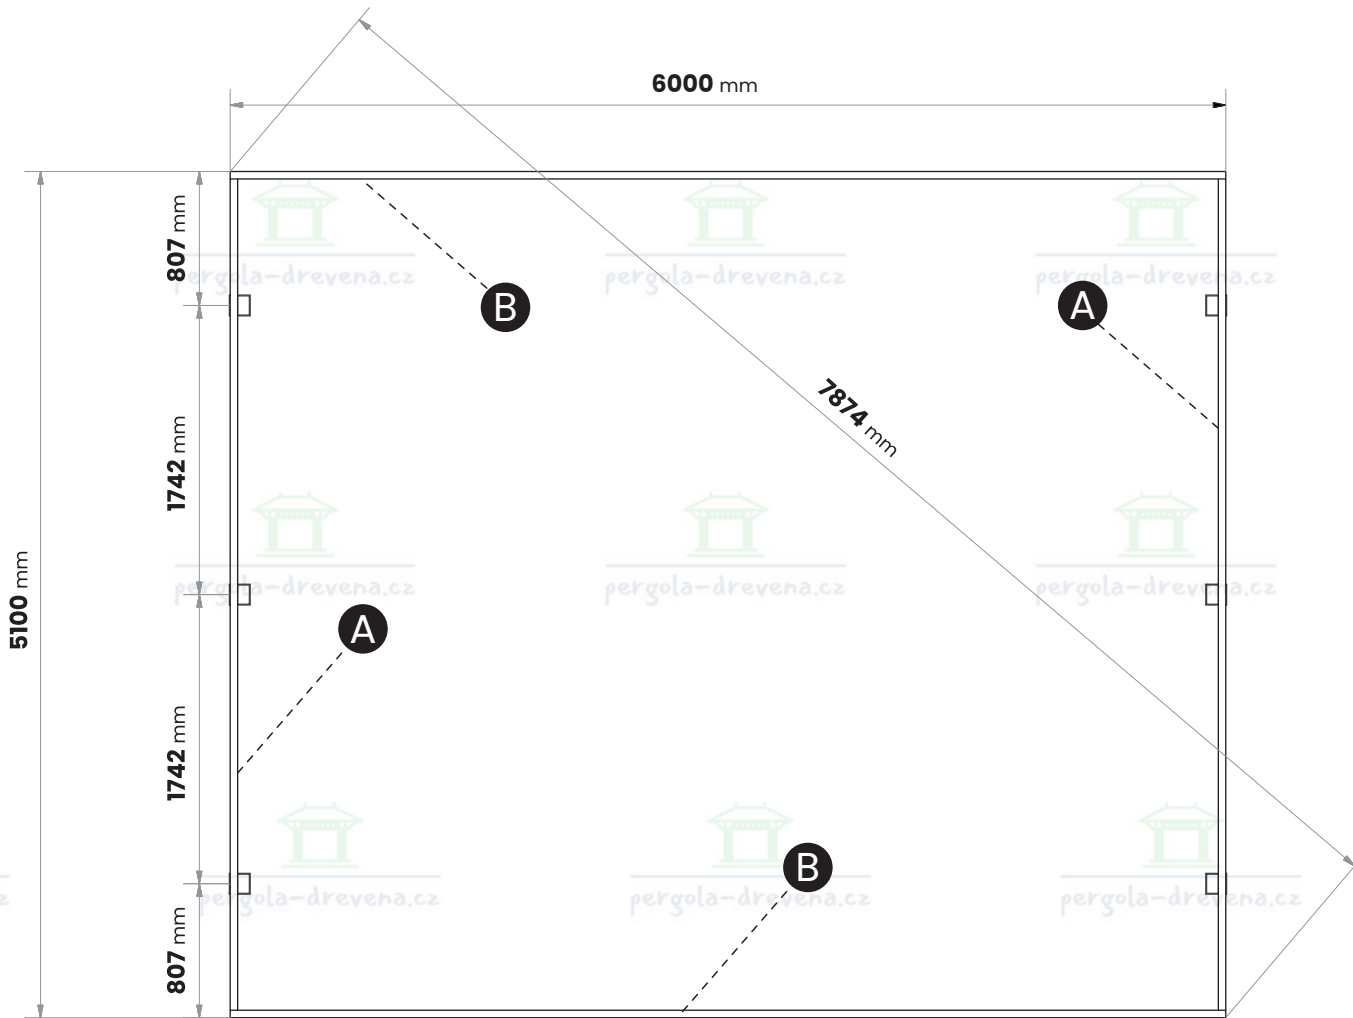

2

pergola-drevena.cz

pergola-drevena.cz

pergola-drevena.cz

pergola-drevena.cz

pergola-drevena.cz