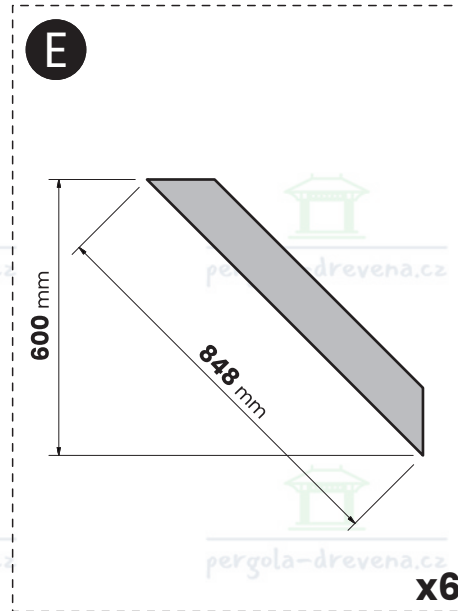

h=2485 mm

**D x12**  
L=735 mm

**E x6**  
L=848 mm

**F x6**  
L=5100 mm

**G x3**  
L=6056 mm

pergola-drevena.cz

pergola-drevena.cz

pergola-drevena.cz

h=2485mm

h=2485mm

h=2470mm

h=2456mm

6

7

x18  
(6x100)

A

8

x12  
(6x160)

x24  
(6x80)

9

x14  
(6x220)

B x7

10

x12  
(6x80)

x6  
(6x160)

11

12

⊗ x3

x12  
(4x70)

x4  
(4x70)

13

**x88**  
(4x70)