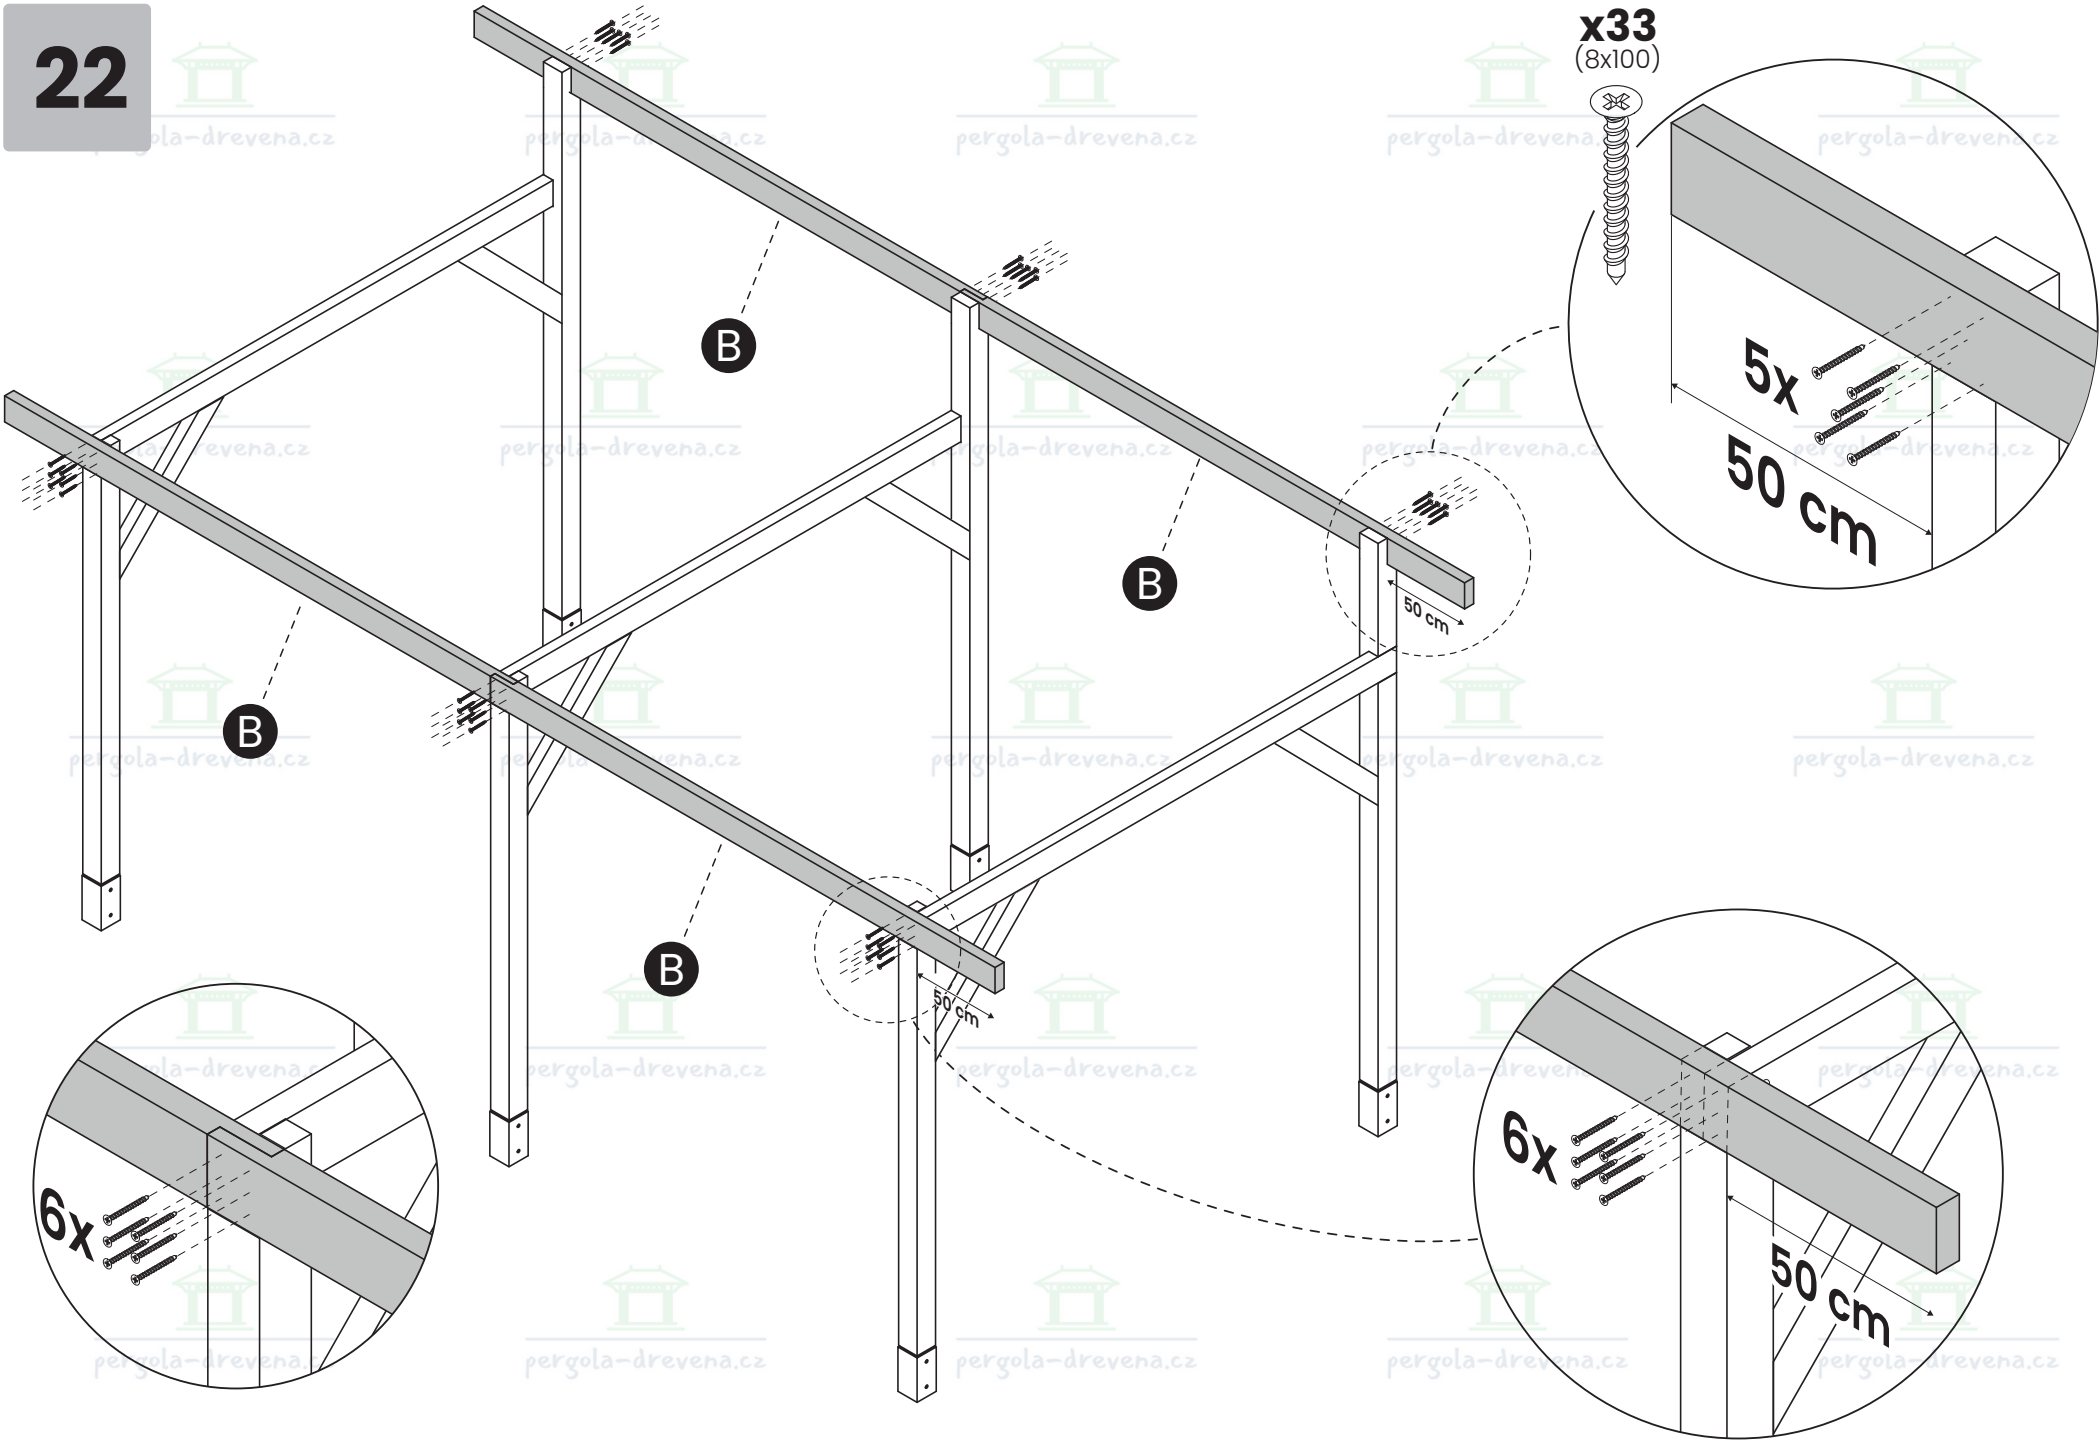

pergola-drevena.cz

pergola-drevena.cz

pergola-drevena.cz

pergola-drevena.cz

Wymiary odległości w danym rozmiarze.

	300x450	300x500	300x550	300x600	350x450	350x500	350x550	350x600	400x450	400x500	400x550	400x600	450x450	450x500	450x550	450x600	500x450	500x500	500x550	500x600
A	300	300	300	300	350	350	350	350	400	400	400	400	450	450	450	450	500	500	500	500
B	450	500	550	600	450	500	550	600	450	500	550	600	450	500	550	600	450	500	550	600
C	207,7	232,7	257,7	282,7	207,7	232,7	257,7	282,7	207,7	232,7	257,7	282,7	207,7	232,7	257,7	282,7	207,7	232,7	257,7	282,7
X	378,5	394,2	410,9	428,4	419,2	433,5	448,7	464,7	461,8	474,8	488,7	503,5	505,7	517,6	530,4	544	550,7	561,6	573,4	586,1
Y	540,8	583,1	626,5	670,8	570,1	610,3	651,9	694,6	602,1	640,3	680,0	721,1	636,3	672,7	710,6	750	672,7	707,1	743,3	781,0

A

A

A

A

19

20

21

x12
(8x160)

x6

23

x16
(8x160)

E

x8

24

x8
(8x160)

x4

60-70 cm

(4x60)

(4x70)

(8x100)

(8x160)

(8x240)

x1

x2