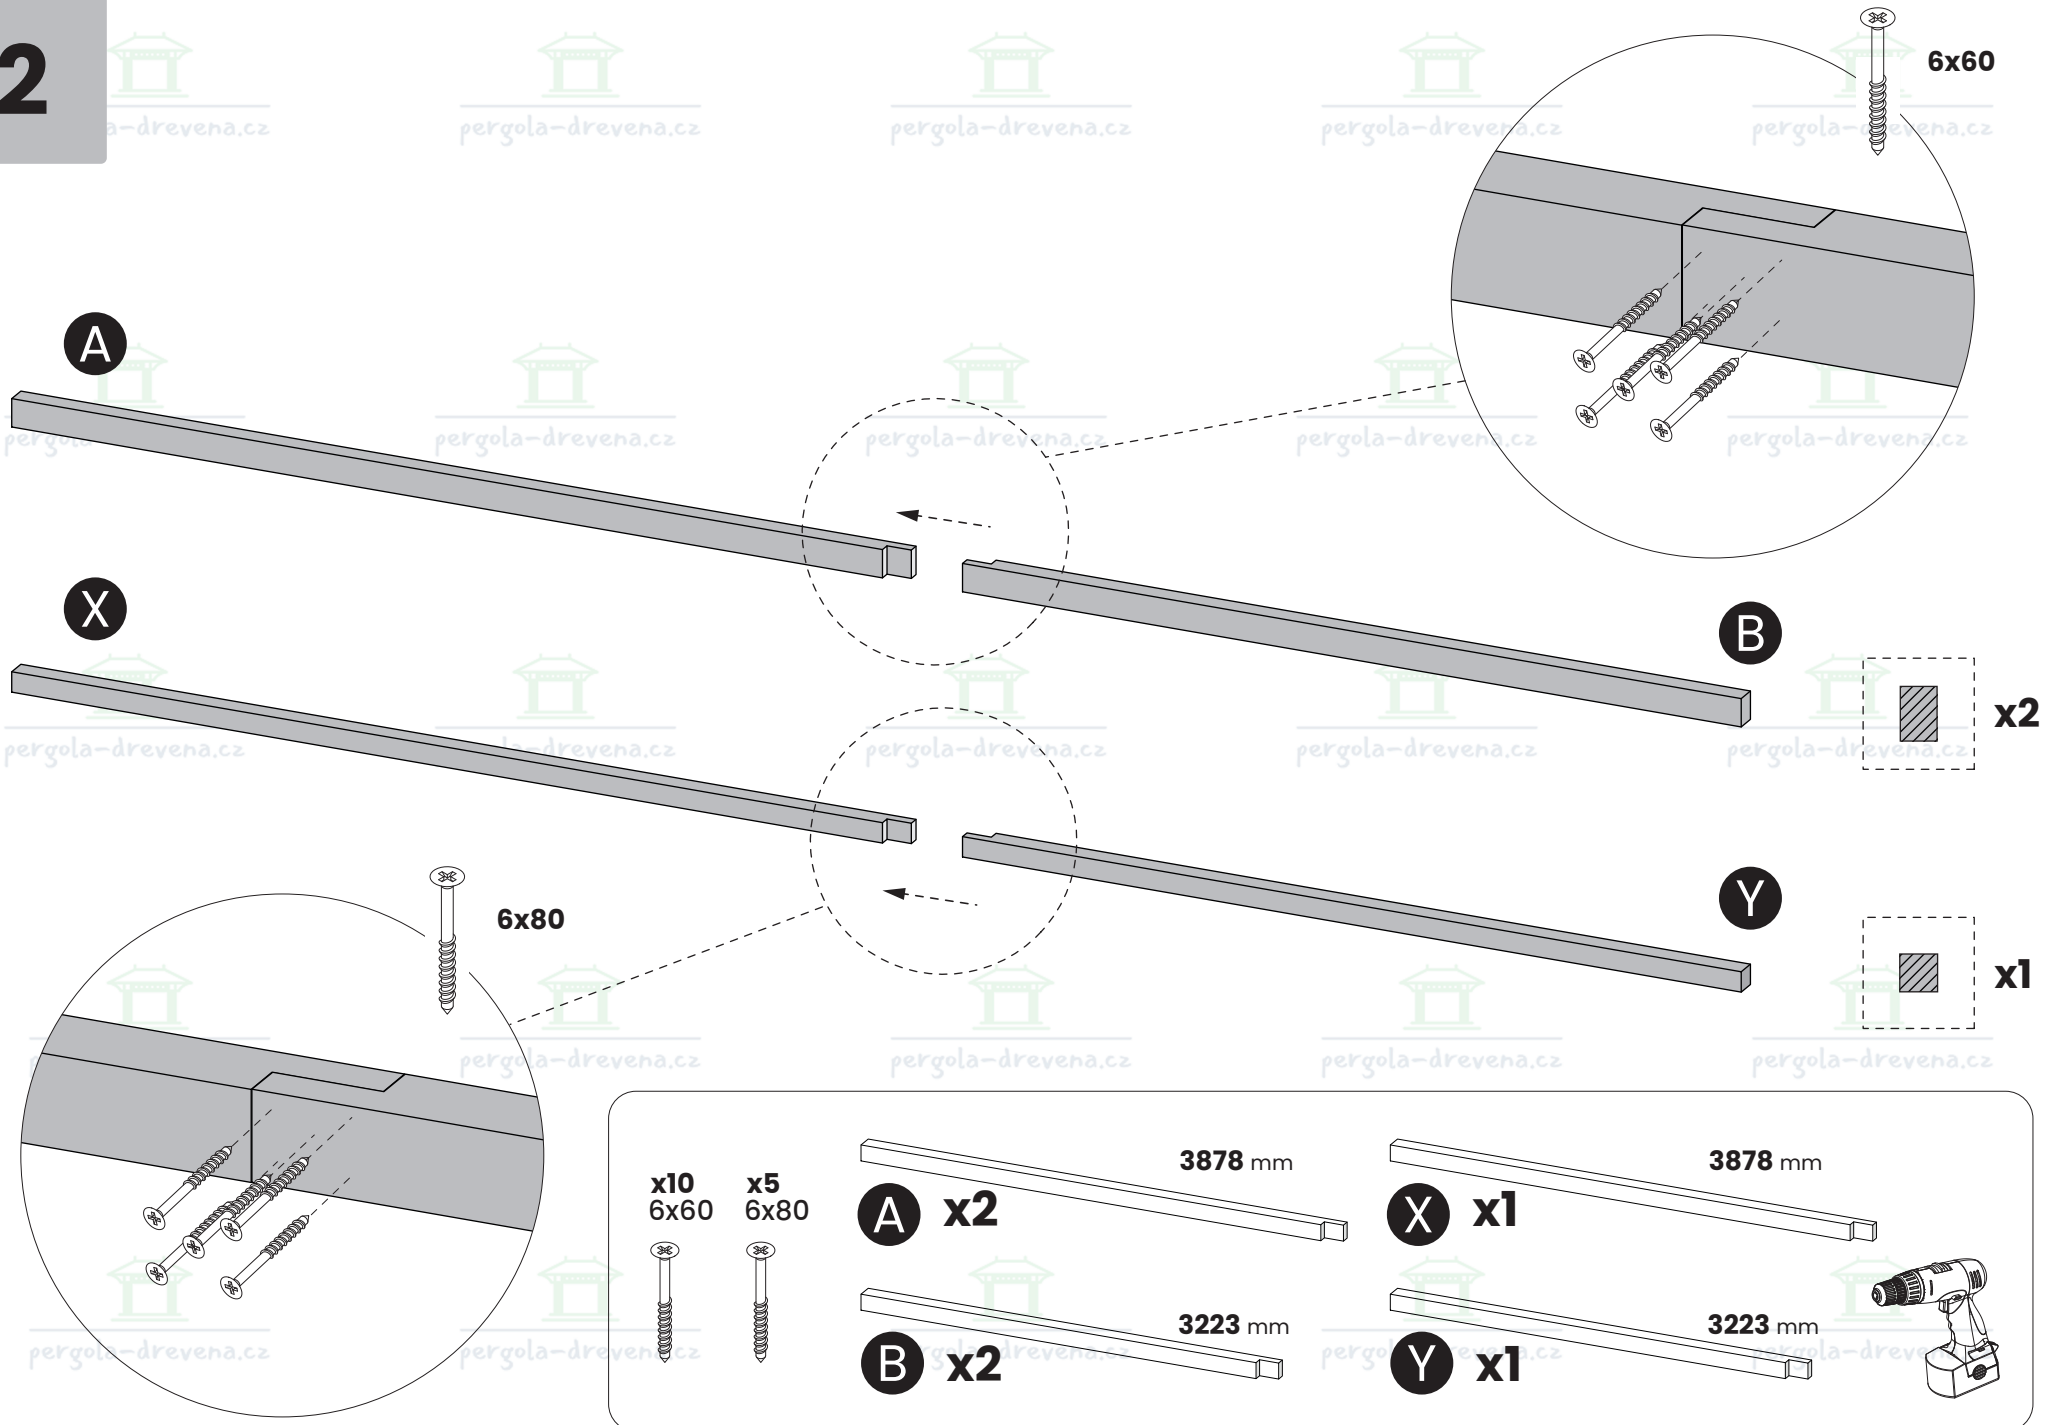

pergola-drevena.cz

600x350cm

- A** x2  3878 mm
- B** x2  3223 mm
- X** x1  3878 mm
- Y** x1  3223 mm
- C** x8 
- D** x12  877 mm
- E** x8 
- F** x4 
- G** x8  947 mm
- H** x24 
- I** x2  955 mm

- x48 6x220 
- x39 6x160 
- x16 6x100 
- x29 6x80 
- x10 6x60 
- x1140 2x50 

x16
8x60mm

x1
●13

1

2

3

X=Y=6946mm

4

pergola-drevena.cz

8

9

10

11

6x160

x4
6x160

1 **x2**
955 mm

4x70