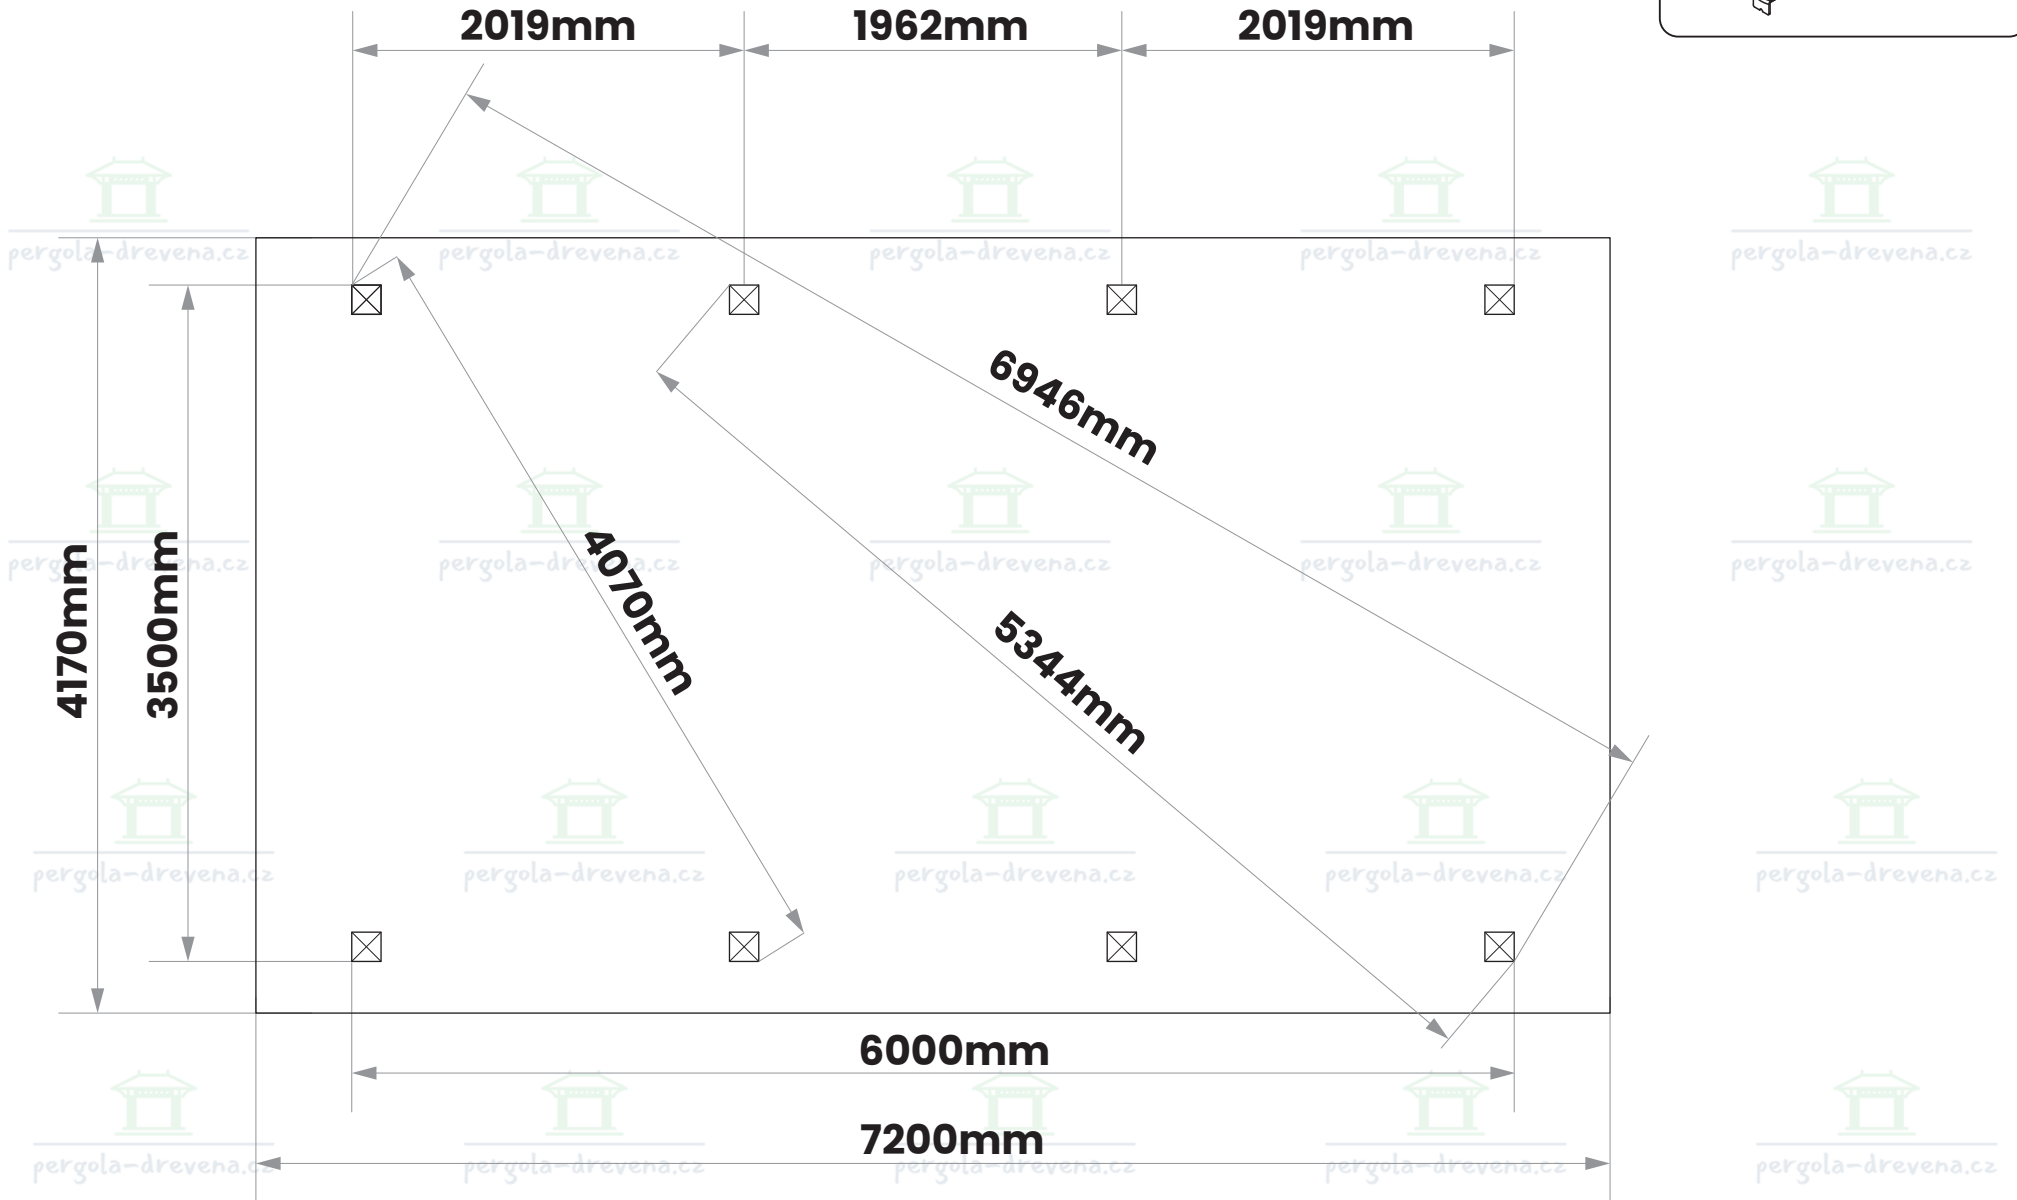

pergola-drevena.cz

600x350cm

- A** x2  3878 mm
- B** x2  3223 mm
- X** x1  3878 mm
- Y** x1  3223 mm
- C** x8 
- D** x12  877 mm
- E** x8 
- F** x4 
- G** x8  947 mm
- H** x24 
- I** x2  955 mm

- x48 6x220 
- x39 6x160 
- x16 6x100 
- x29 6x80 
- x10 6x60 
- x1140 2x50 

x16
8x60mm

x1
●13

1

2

3

X=Y=6946mm

4

pergola-drevena.cz

8

9

10

11

6x160

x4
6x160

1 **x2**
955 mm

4x70

6

1

2

3

6x
(9x20)

4

5

9x20mm