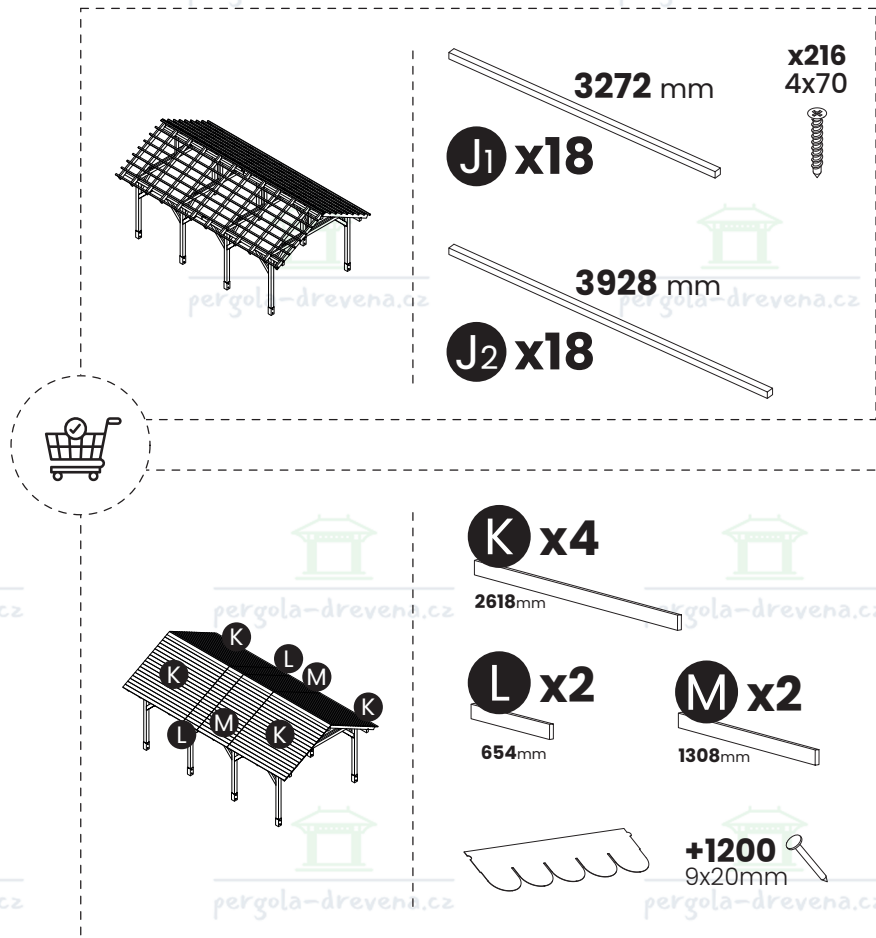

pergola-drevena.cz

600x350cm

- A** x2  3878 mm
- B** x2  3223 mm
- X** x1  3878 mm
- Y** x1  3223 mm
- C** x8 
- D** x12  877 mm
- E** x8 
- F** x4 
- G** x8  947 mm
- H** x24 
- I** x2  955 mm

- x48 6x220 
- x39 6x160 
- x16 6x100 
- x29 6x80 
- x10 6x60 
- x1140 2x50 

x16
8x60mm

x1
●13

1

2

3

X=Y=6946mm

4

pergola-drevena.cz

8

9

10

11

6x160

x4
6x160

1 **x2**
955 mm

4x70

1

2

3

4