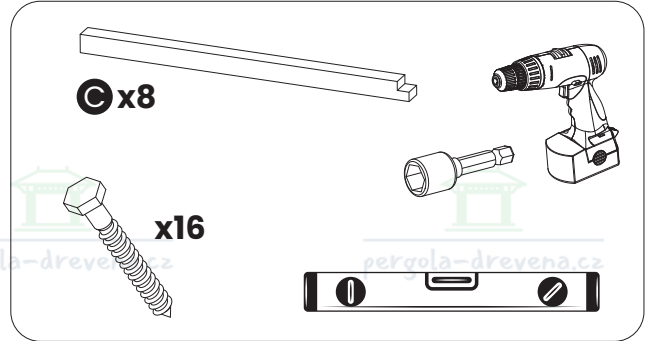

Ⓒ

Ⓒ

Ⓒ

Ⓒ

Ⓒ

Ⓒ

Ⓒ

Ⓒ

Ⓒ x8

x16