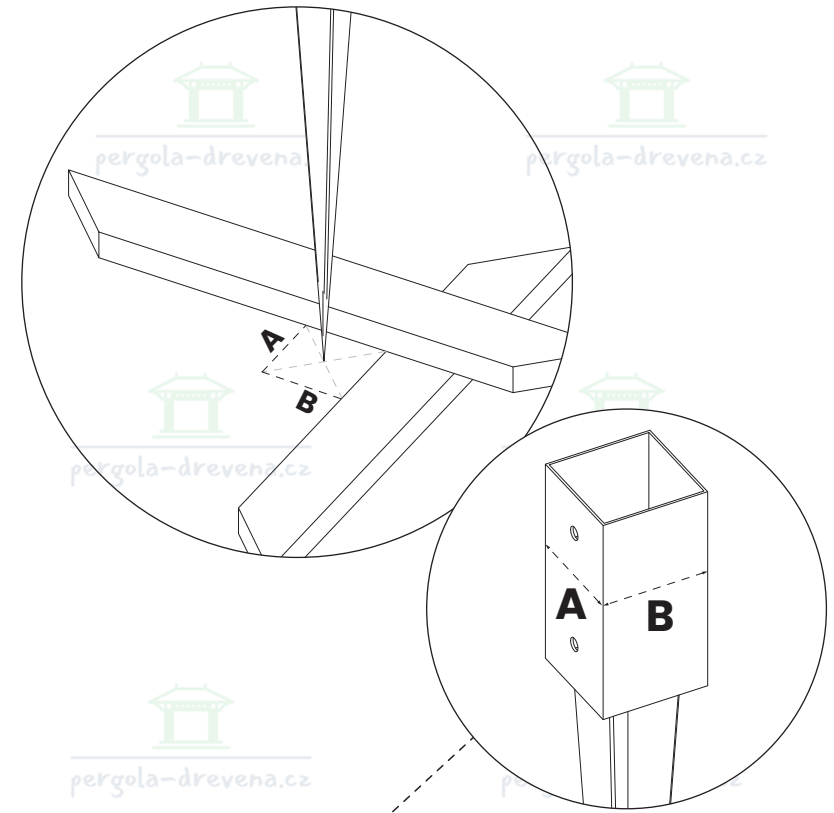

pergola-drevena.cz

600x350cm

- A** x2  3878 mm
- B** x2  3223 mm
- X** x1  3878 mm
- Y** x1  3223 mm
- C** x8 
- D** x12  877 mm
- E** x8 
- F** x4 
- G** x8  947 mm
- H** x24 
- I** x2  955 mm

- x48 6x220 
- x39 6x160 
- x16 6x100 
- x29 6x80 
- x10 6x60 
- x1140 2x50 

x16
8x60mm

x1
●13

1

2

3

X=Y=6946mm

4

pergola-drevena.cz