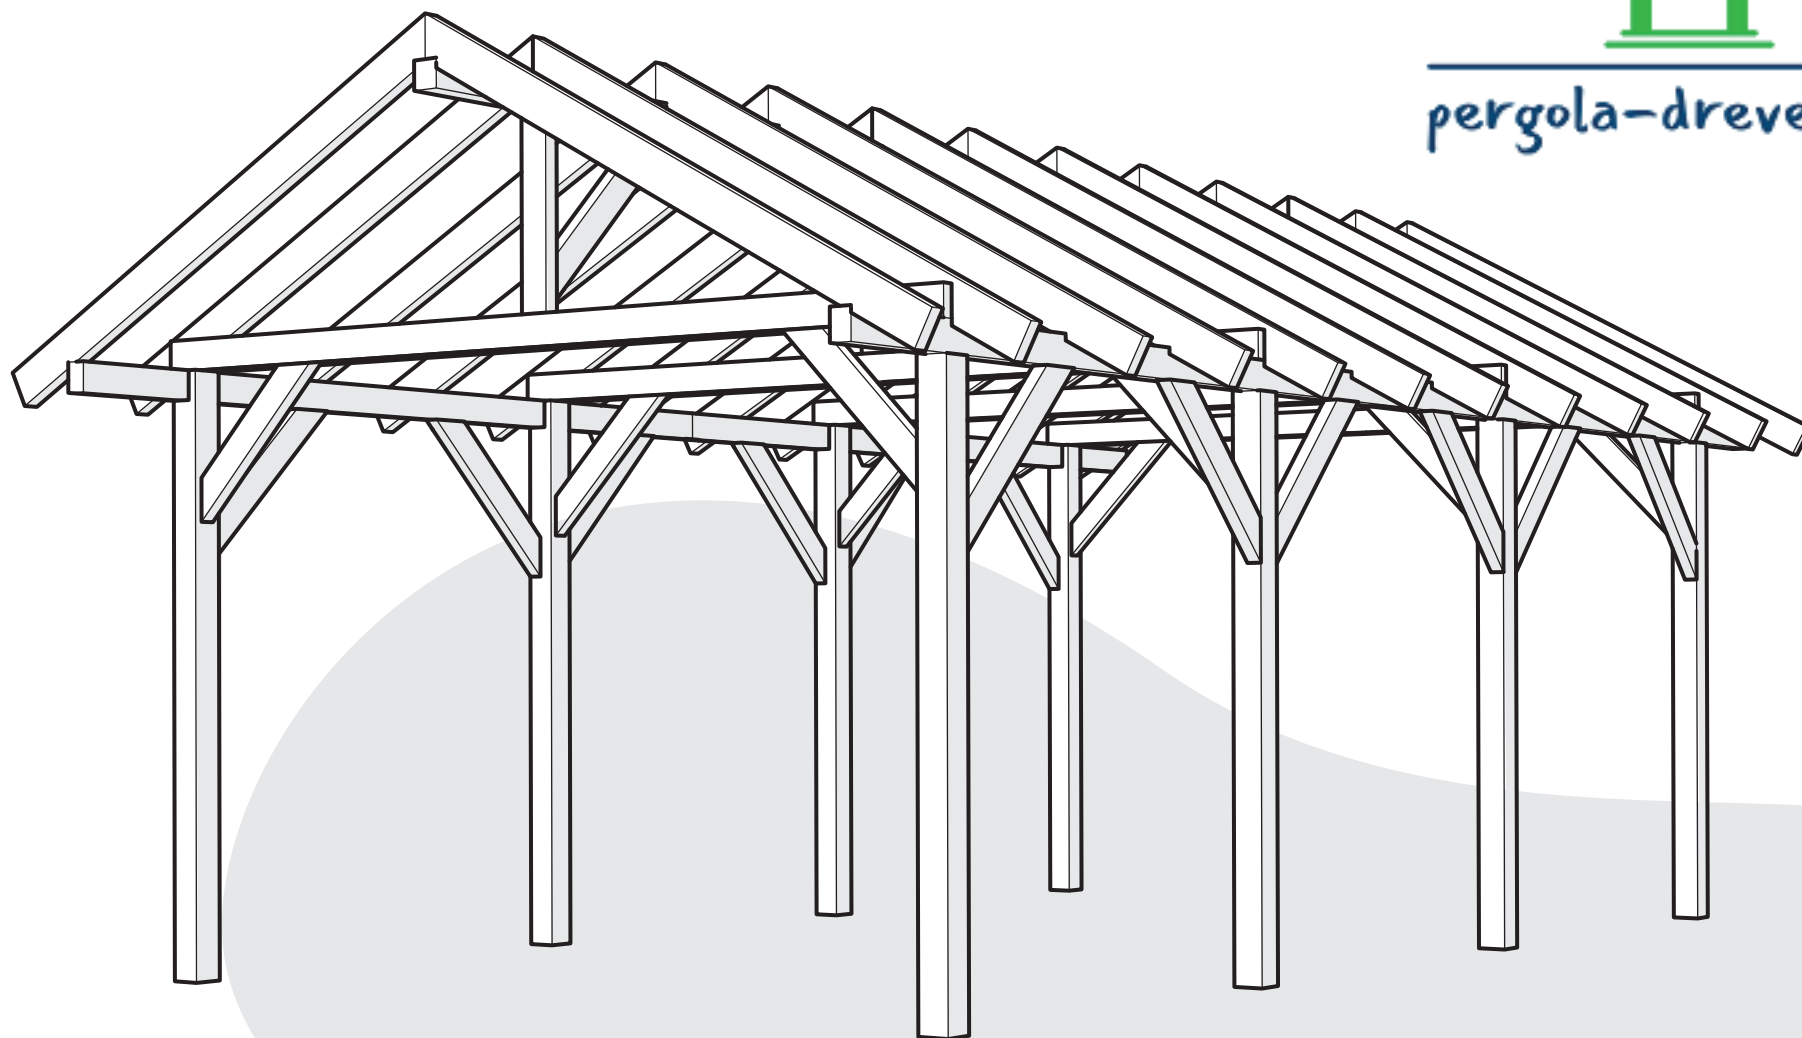

pergola-drevena.cz

600x350cm

- A** x2  3878 mm
- B** x2  3223 mm
- X** x1  3878 mm
- Y** x1  3223 mm
- C** x8 
- D** x12  877 mm
- E** x8 
- F** x4 
- G** x8  947 mm
- H** x24 
- I** x2  955 mm

- x48 6x220 
- x39 6x160 
- x16 6x100 
- x29 6x80 
- x10 6x60 
- x1140 2x50 