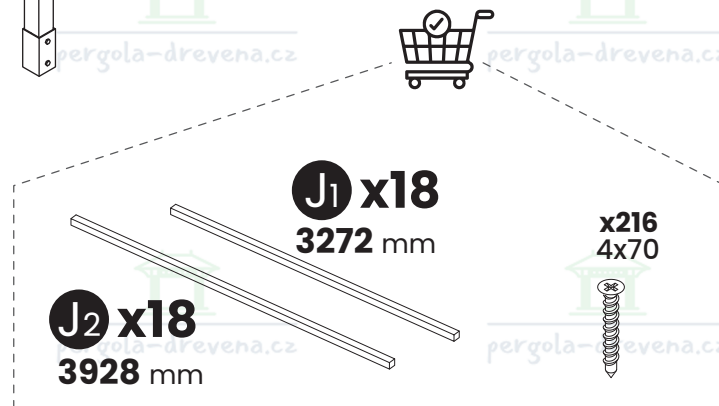

pergola-drevena.cz

600x350cm

- A** x2  3878 mm
- B** x2  3223 mm
- X** x1  3878 mm
- Y** x1  3223 mm
- C** x8 
- D** x12  877 mm
- E** x8 
- F** x4 
- G** x8  947 mm
- H** x24 
- I** x2  955 mm

- x48 6x220 
- x39 6x160 
- x16 6x100 
- x29 6x80 
- x10 6x60 
- x1140 2x50 

8

9

10

11

6x160

x4
6x160

1 **x2**
955 mm

4x70

J₁
3272 mm

J₂
3928 mm

16

1

2

3

4

5

6

1

2

3

6x
(9x20)

4

5

9x20mm